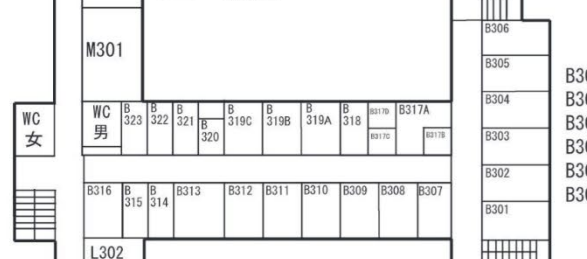

交通案内

(注) ㉝は、神戸市バス16系統六甲ケーブル下行
 ㉞は、36系統鶴岡甲団地行

3 鶴甲第1キャンパス配置図 (大学教育推進機構・国際人間科学部・国際文化学研究所)

横断面図

4 鶴甲第1キャンパス建物配置図

地階

1階

- A101 セブンイレブン
- A102 キャリアセンター企画室
- A103 キャリアセンターミーティングルーム
- A104 Sky Commons (ラーニングcommons)
- A105 キャリアセンター事務室
- A106 キャリアセンター相談室

- D301 演習室
- D302 演習室
- D303 講義室
- D304 講義室
- D305 講義室
- D306 講義室
- D307 演習室
- D309 講義室
- D310 講義室
- D311 講義室
- D312 講義室

- B301 演習室
- B302 演習室
- B303 演習室
- B304 演習室
- B305 演習室
- B306 演習室

A301 図書館閲覧室

4 階

- C401 講義室
- C409 大学教育研究センター長室
- C410 会議室
- C411 コモンルーム
- C412 コモンルーム
- C413 演習室
- C414 演習室
- C416 数学学修支援室
- C417 数学共同教員室