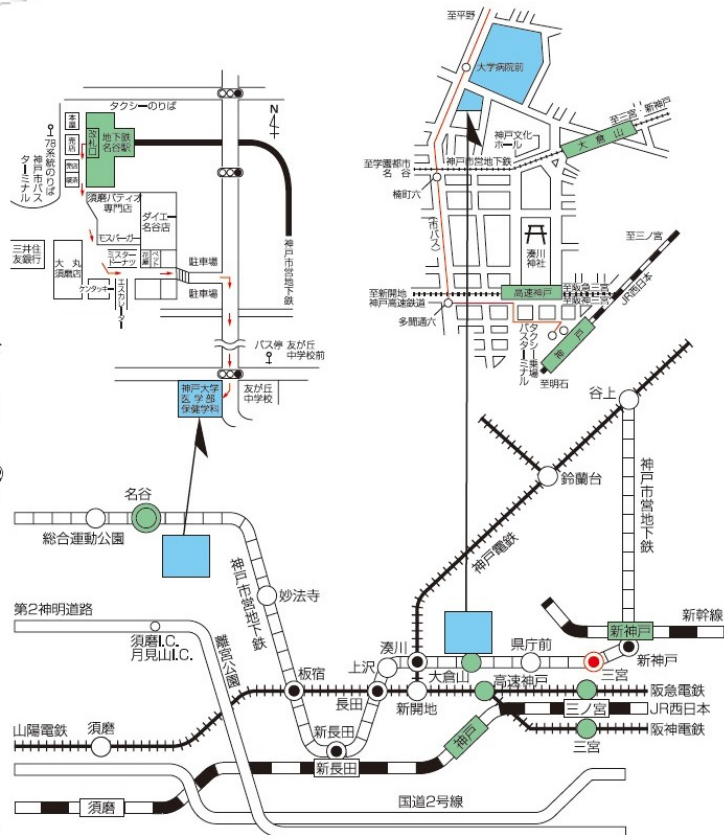

6 階

K601 講義室
K602 講義室
K603 講義室

D601 教材開発室
D613 外国語教育論講座修士課程院生室
D614 外国語教育論講座博士課程院生室
D615 インタラクティブラーニングラボ

屋外運動場付属施設

体育館

2階小体育施設 玄関

担架

5 楠地区建物配置図

◎ 医学部医学科及び医学部附属病院

6 名谷地区建物配置図

◎ 医学部保健学科

交通案内

◎ 医学科・附属病院【楠地区】

- ・神戸市営地下鉄「大倉山」駅から徒歩5分
- ・JR「神戸」駅及び神戸高速「高速神戸」駅から徒歩約15分
- ・JR「神戸」駅前から市バス⑨⑩又は⑪系統に乗車、「大学病院前」下車すぐ
- ・JR「神戸」駅前からタクシー約5分

◎ 保健学科【名谷地区】

- ・神戸市営地下鉄「名谷」駅下車、南出口から南へ徒歩約15分(神戸市営地下鉄「三宮」駅～「名谷」駅間約20分)
- ・市バス⑳系統「友が丘中学校前」下車徒歩4分

●印は他線との乗換え可能な駅を示す。

7 深江地区建物配置図

◎ 海洋政策科学部

交通案内

阪神「深江」駅下車、南西へ徒歩10分。阪急電鉄「岡本」駅またはJR「摂津本山」駅下車、神戸市バス43系統に乗りし「神大深江キャンパス前」下車、南東へ徒歩約5分。