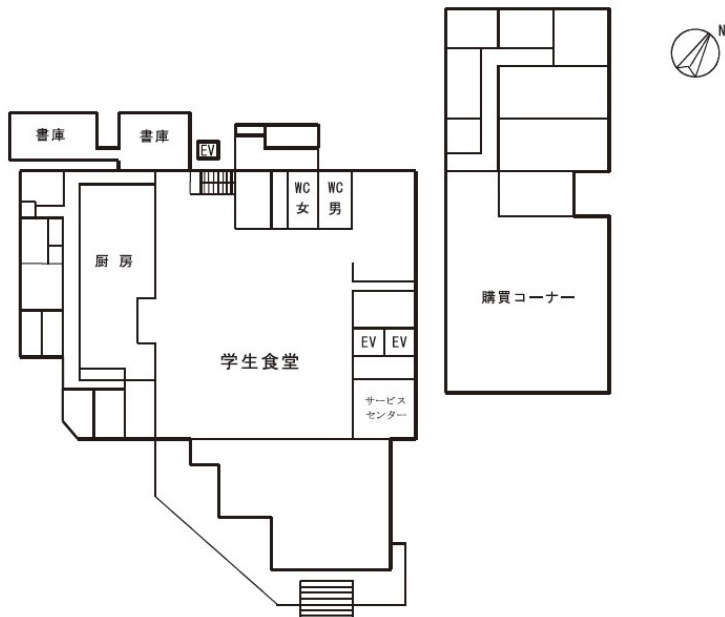

交通案内

(注) ㉝は、神戸市バス16系統六甲ケーブル下行
 ㉞は、36系統鶴岡甲団地行

3 鶴甲第1キャンパス配置図 (大学教育推進機構・国際人間科学部・国際文化学研究所)

横断面図

4 鶴甲第1キャンパス建物配置図

地階

1階

- A101 セブンイレブン
- A102 キャリアセンター企画室
- A103 キャリアセンターミーティングルーム
- A104 Sky Commons (ラーニングcommons)
- A105 キャリアセンター事務室
- A106 キャリアセンター相談室