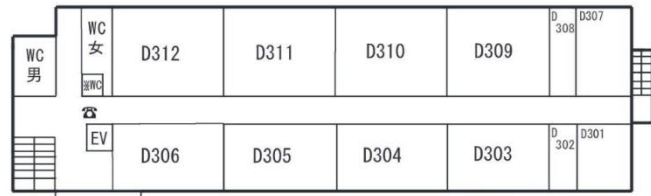

交通案内

(注) ㉝は、神戸市バス16系統六甲ケーブル下行
 ㉞は、36系統鶴岡甲団地行

3 鶴甲第1キャンパス配置図 (大学教育推進機構・国際人間科学部・国際文化学研究所)

横断面図

4 鶴甲第1キャンパス建物配置図

地階

1階

- A101 セブンイレブン
- A102 キャリアセンター企画室
- A103 キャリアセンターミーティングルーム
- A104 Sky Commons (ラーニングcommons)
- A105 キャリアセンター事務室
- A106 キャリアセンター相談室

- D301 演習室
- D302 演習室
- D303 講義室
- D304 講義室
- D305 講義室
- D306 講義室
- D307 演習室
- D309 講義室
- D310 講義室
- D311 講義室
- D312 講義室

- B301 演習室
- B302 演習室
- B303 演習室
- B304 演習室
- B305 演習室
- B306 演習室

A301 図書館閲覧室

4 階

- C401 講義室
- C409 大学教育研究センター長室
- C410 会議室
- C411 コモンルーム
- C412 コモンルーム
- C413 演習室
- C414 演習室
- C416 数学学修支援室
- C417 数学共同教員室