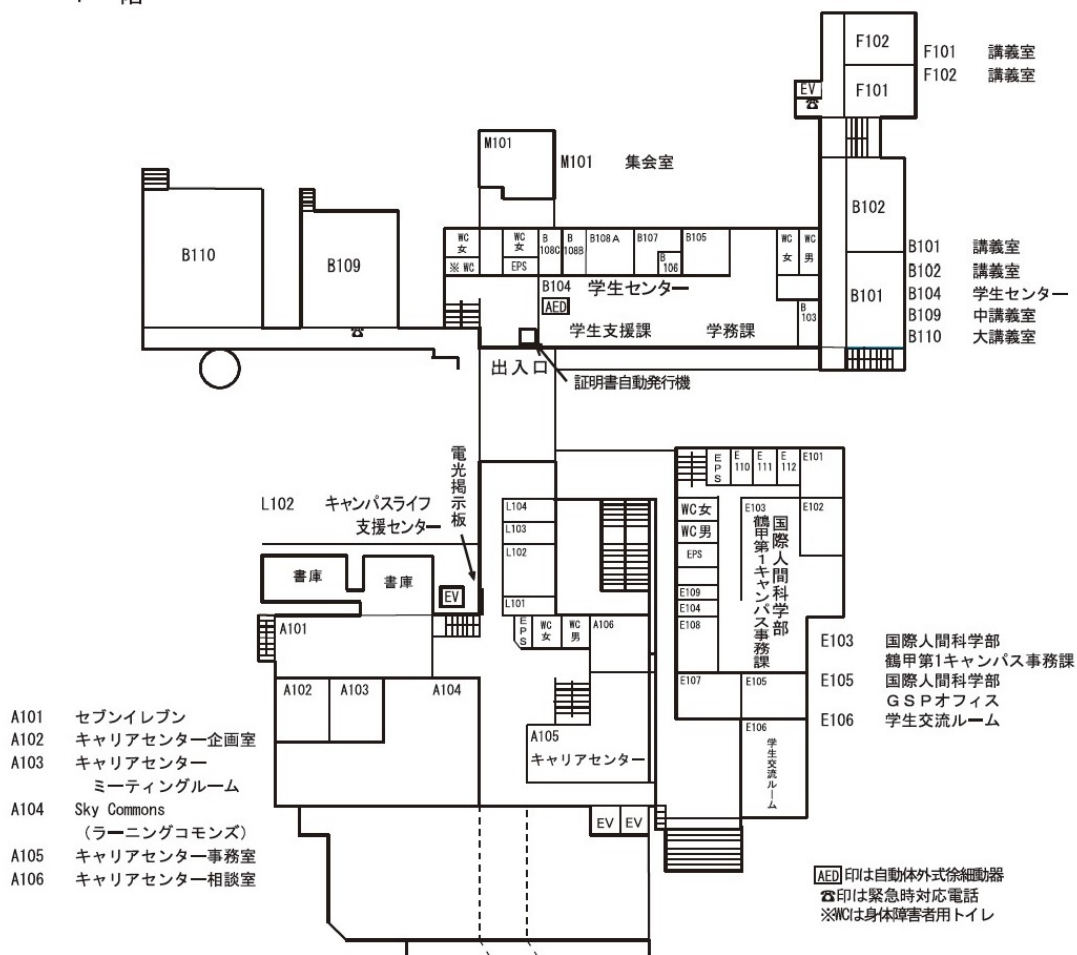

- ㉝ 大学教育推進機構体育館 **AED**
- ㉞ 大学教育推進機構武道場
- ㉟ 音楽練習室
- ㊱ 高井記念学生スポーツ会館 **AED**
- ㊲ 課外活動第一共用施設 **AED**
- ㊳ 課外活動第二共用施設
- ㊴ 課外活動第三共用施設
- ㊵ 瀧川記念学術交流会館
- ㊶ 眺望館・パリュースクール（学務部学際教育課）
- ㊷ 神戸大学百年記念館・グローバル教育センター（学務部国際交流課）（神大会館）・大学文書史料室 **AED**
- ㊸ 山口誓子記念館
- ㊹ 先端膜工学研究拠点

交通案内

(注) ㉝は、神戸市バス16系統六甲ケーブル下行
 ㉞は、36系統鶴岡甲団地行

3 鶴甲第1キャンパス配置図 (大学教育推進機構・国際人間科学部・国際文化学研究所)

横断面図

4 鶴甲第1キャンパス建物配置図

地階

1階

- A101 セブンイレブン
- A102 キャリアセンター企画室
- A103 キャリアセンターミーティングルーム
- A104 Sky Commons (ラーニングcommons)
- A105 キャリアセンター事務室
- A106 キャリアセンター相談室

[AED]印は自動体外式徐細動器
☎印は緊急時対応電話
※WCは身体障害者用トイレ

3 階

- K301 講義室
- K302 講義室
- K303 講義室

- C301 講義室
- C303 物理学生実験室
- C304 物理機器保管室
- C305 物理教員室
- C306 共同教職員室Ⅱ
- C307 物理学生実験室
- C308 コモンルーム
- C309 地学教員室
- C310 物理学生実験室
- C311 物理学生実験室
- C312 物理学生実験室