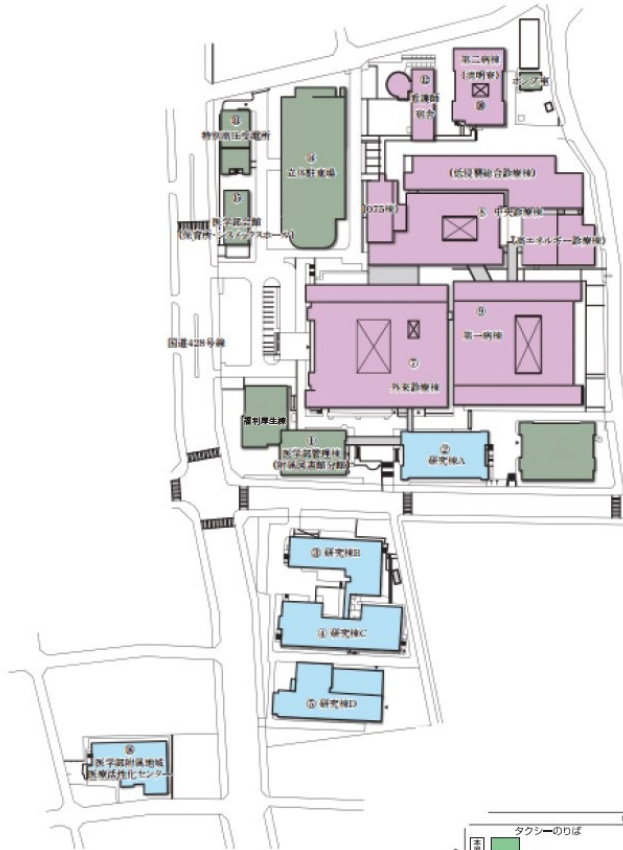

6 階

K601 講義室
K602 講義室
K603 講義室

D601 教材開発室
D613 外国語教育論講座修士課程院生室
D614 外国語教育論講座博士課程院生室
D615 インタラクティブラーニングラボ

屋外運動場付属施設

体育館

2階小体育施設 玄関

担架

5 楠地区建物配置図

◎ 医学部医学科及び医学部附属病院

6 名谷地区建物配置図

◎ 医学部保健学科

交通案内

◎ 医学科・附属病院【楠地区】

- ・神戸市営地下鉄「大倉山」駅から徒歩5分
- ・JR「神戸」駅及び神戸高速「高速神戸」駅から徒歩約15分
- ・JR「神戸」駅前から市バス⑨⑩又は⑪系統に乗車、「大学病院前」下車すぐ
- ・JR「神戸」駅前からタクシー約5分

◎ 保健学科【名谷地区】

- ・神戸市営地下鉄「名谷」駅下車、南出口から南へ徒歩約15分(神戸市営地下鉄「三宮」駅～「名谷」駅間約20分)
- ・市バス⑳系統「友が丘中学校前」下車徒歩4分