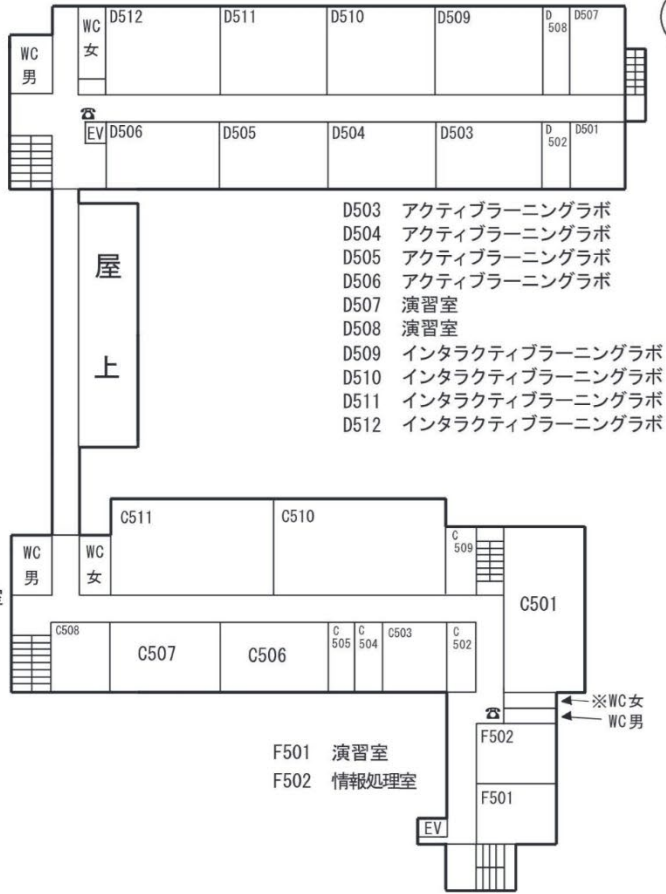

- D301 演習室
- D302 演習室
- D303 講義室
- D304 講義室
- D305 講義室
- D306 講義室
- D307 演習室
- D309 講義室
- D310 講義室
- D311 講義室
- D312 講義室

- B301 演習室
- B302 演習室
- B303 演習室
- B304 演習室
- B305 演習室
- B306 演習室

A301 図書館閲覧室

4 階

- C401 講義室
- C409 大学教育研究センター長室
- C410 会議室
- C411 コモンルーム
- C412 コモンルーム
- C413 演習室
- C414 演習室
- C416 数学学修支援室
- C417 数学共同教員室

5 階

K501 情報処理教育演習室
K502 情報処理教育演習室
情報教育事務室

C501 講義室
C503 共通教育支援室
C504 生物教員室
C506 講義室 (機構)
C507 講義室 (機構)
C508 地学岩石処理室
C510 生物学生実験室
C511 地学学生実験室

D503 アクティブラーニングラボ
D504 アクティブラーニングラボ
D505 アクティブラーニングラボ
D506 アクティブラーニングラボ
D507 演習室
D508 演習室
D509 インタラクティブラーニングラボ
D510 インタラクティブラーニングラボ
D511 インタラクティブラーニングラボ
D512 インタラクティブラーニングラボ

6 階

K601 講義室
K602 講義室
K603 講義室

D601 教材開発室
D613 外国語教育論講座修士課程院生室
D614 外国語教育論講座博士課程院生室
D615 インタラクティブラーニングラボ

屋外運動場付属施設

体育館

2階小体育施設 玄関

担架

5 楠地区建物配置図