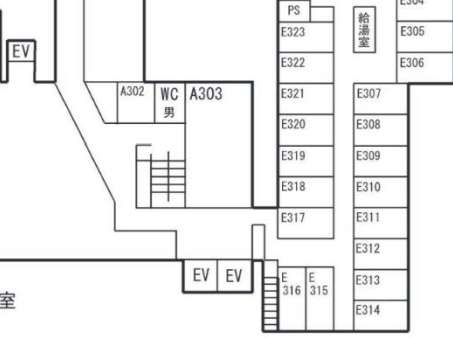

交通案内

(注) ㉝は、神戸市バス16系統六甲ケーブル下行
 ㉞は、36系統鶴岡甲団地行

3 鶴甲第1キャンパス配置図 (大学教育推進機構・国際人間科学部・国際文化学研究所)

横断面図

4 鶴甲第1キャンパス建物配置図

地階

1階

- A101 セブンイレブン
- A102 キャリアセンター企画室
- A103 キャリアセンターミーティングルーム
- A104 Sky Commons (ラーニングcommons)
- A105 キャリアセンター事務室
- A106 キャリアセンター相談室

[AED]印は自動体外式徐細動器
☎印は緊急時対応電話
※WCは身体障害者用トイレ

3 階

- K301 講義室
- K302 講義室
- K303 講義室

- C301 講義室
- C303 物理学生実験室
- C304 物理機器保管室
- C305 物理教員室
- C306 共同教職員室Ⅱ
- C307 物理学生実験室
- C308 コモンルーム
- C309 地学教員室
- C310 物理学生実験室
- C311 物理学生実験室
- C312 物理学生実験室

- D301 演習室
- D302 演習室
- D303 講義室
- D304 講義室
- D305 講義室
- D306 講義室
- D307 演習室
- D309 講義室
- D310 講義室
- D311 講義室
- D312 講義室

- B301 演習室
- B302 演習室
- B303 演習室
- B304 演習室
- B305 演習室
- B306 演習室

A301 図書館閲覧室

4 階

- C401 講義室
- C409 大学教育研究センター長室
- C410 会議室
- C411 コモンルーム
- C412 コモンルーム
- C413 演習室
- C414 演習室
- C416 数学学修支援室
- C417 数学共同教員室