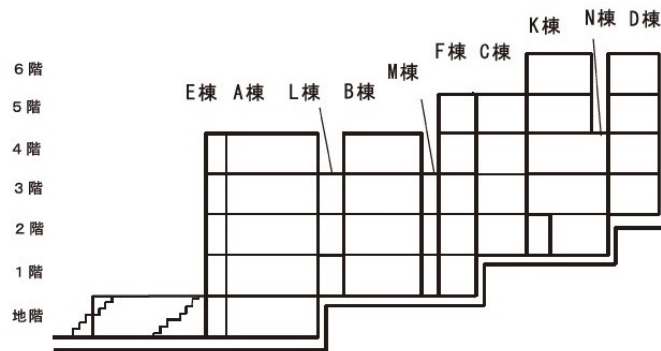

- ㉝ 大学教育推進機構体育館 **AED**
- ㉞ 大学教育推進機構武道場
- ㉟ 音楽練習室
- ㊱ 高井記念学生スポーツ会館 **AED**
- ㊲ 課外活動第一共用施設 **AED**
- ㊳ 課外活動第二共用施設
- ㊴ 課外活動第三共用施設
- ㊵ 瀧川記念学術交流会館
- ㊶ 眺望館・パリュースクール（学務部学際教育課）
- ㊷ 神戸大学百年記念館・グローバル教育センター（学務部国際交流課）（神大会館）・大学文書史料室 **AED**
- ㊸ 山口誓子記念館
- ㊹ 先端膜工学研究拠点

交通案内

(注) ㉝は、神戸市バス16系統六甲ケーブル下行
 ㉞は、36系統鶴岡甲団地行

3 鶴甲第1キャンパス配置図 (大学教育推進機構・国際人間科学部・国際文化学研究所)

横断面図

4 鶴甲第1キャンパス建物配置図

地階

1階

- A101 セブンイレブン
- A102 キャリアセンター企画室
- A103 キャリアセンターミーティングルーム
- A104 Sky Commons (ラーニングcommons)
- A105 キャリアセンター事務室
- A106 キャリアセンター相談室