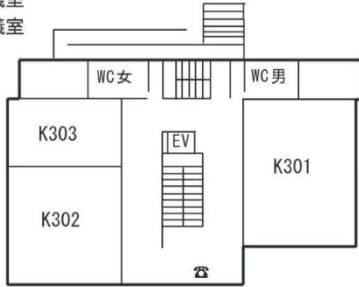

- K301 講義室
- K302 講義室
- K303 講義室

- C301 講義室
- C303 物理学生実験室
- C304 物理機器保管室
- C305 物理教員室
- C306 共同教職員室Ⅱ
- C307 物理学生実験室
- C308 コモンルーム
- C309 地学教員室
- C310 物理学生実験室
- C311 物理学生実験室
- C312 物理学生実験室