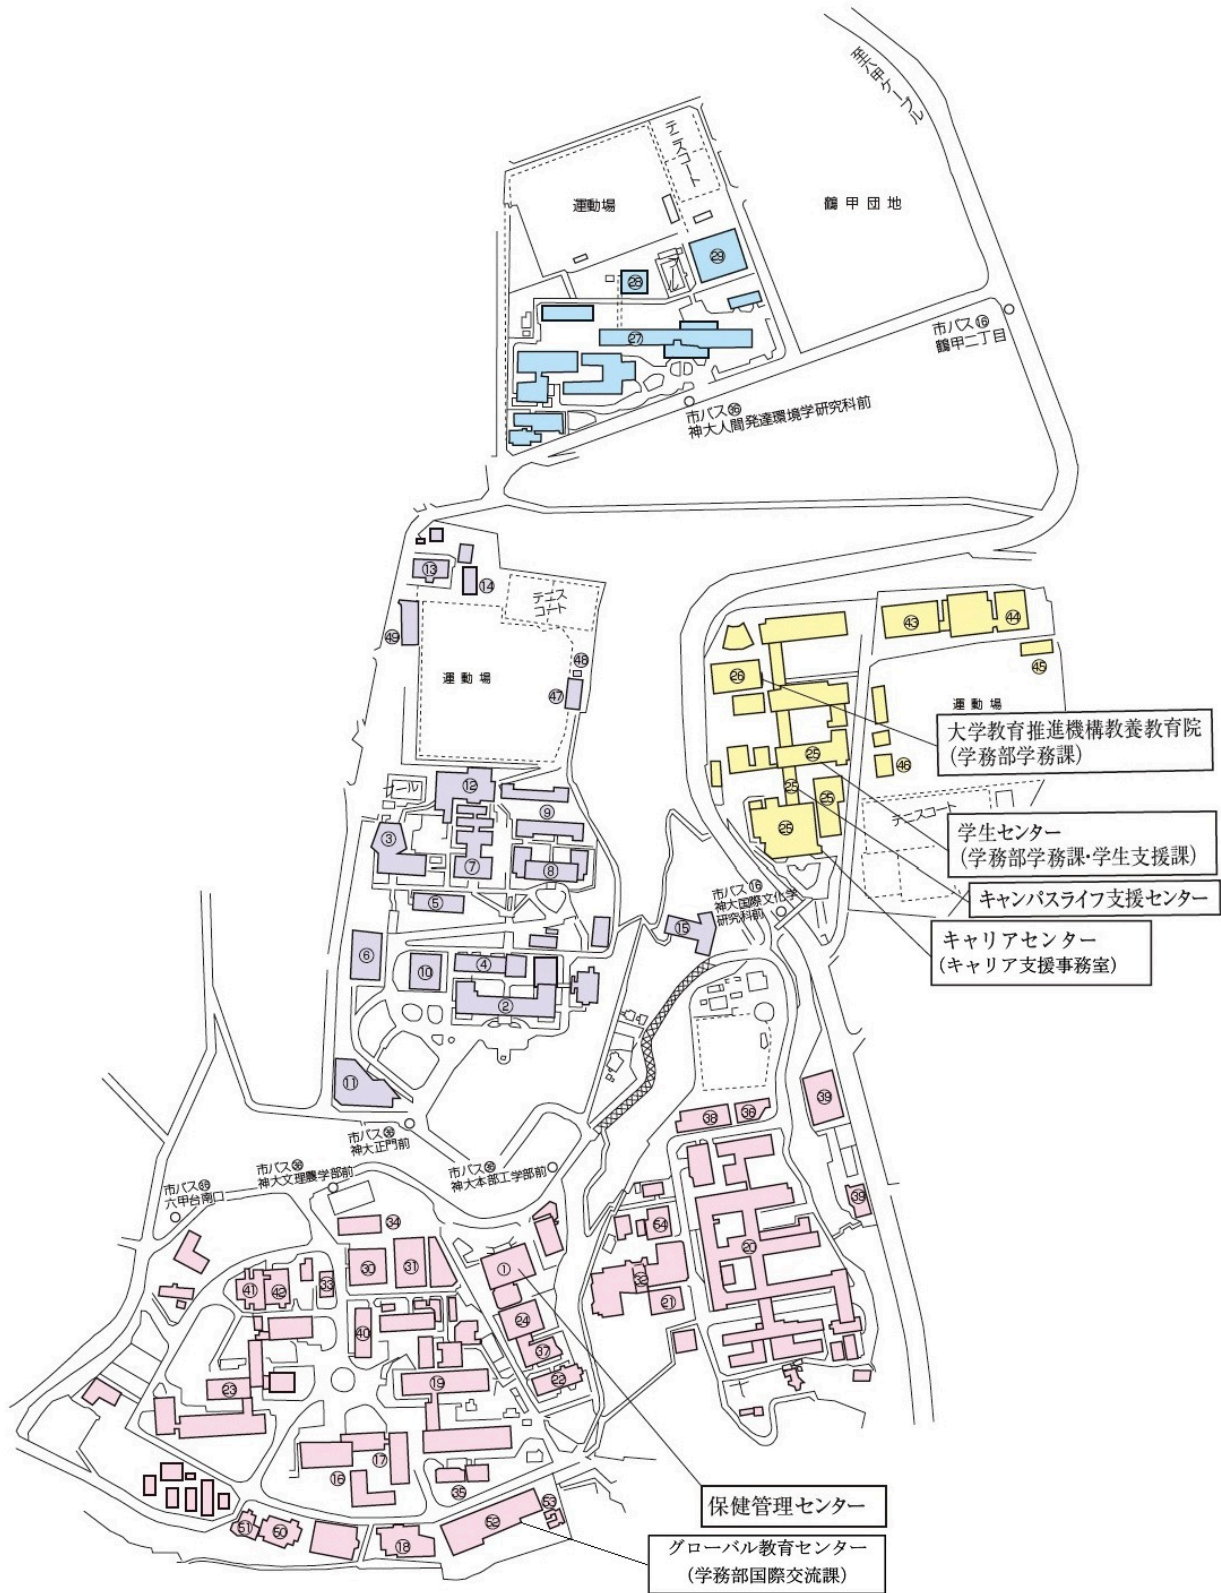

2 六甲台地区建物配置図