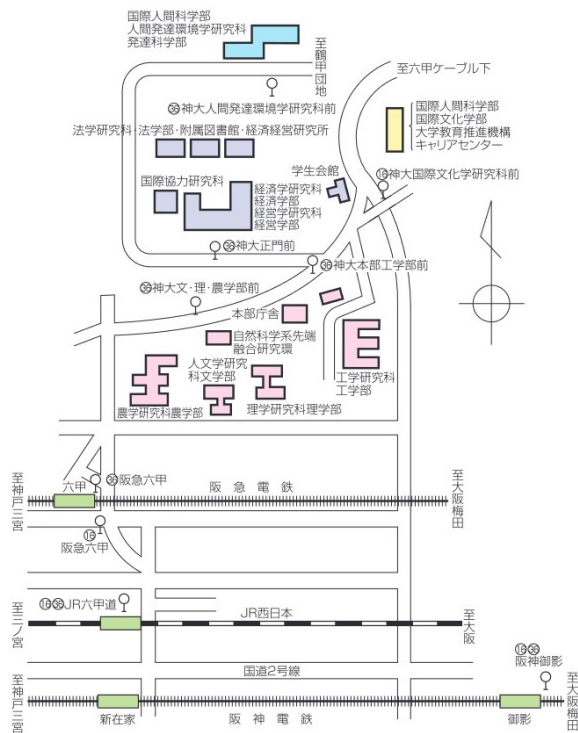

- ① 本部庁舎（事務局、保健管理センター）**AED**
- ② 六甲台本館（経済学研究科・経済学部、経営学研究科・経営学部）
- ③ 六甲台第二学舎（法学研究科・法学部）**AED**
- ④ 六甲台第三学舎 **AED**
- ⑤ 六甲台第四学舎（企業資料総合センター）
- ⑥ 六甲台第五学舎（国際協力研究科）
- ⑦ 社会科学系図書館 **AED**
- ⑧ 経済経営研究所
- ⑨ 同新館（経済経営研究所図書館）
- ⑩ 出光佐三記念六甲台講堂
- ⑪ 社会科学系アカデミア館
- ⑫ 社会科学系フロンティア館
- ⑬ 武道場
- ⑭ 弓道場
- ⑮ 学生会館 **AED**
- ⑯ 人文学研究科・文学部学舎 **AED**
- ⑰ 人文学研究科棟、人文科学図書館
- ⑱ 六甲台南食堂（ランスボックス）
- ⑲ 理学研究科・理学部学舎 **AED**
- ⑳ 工学研究科・工学部学舎 **AED**
- ㉑ 工学研究科・工学部食堂
- ㉒ システム情報学研究科
- ㉓ 農学研究科・農学部学舎 **AED**
- ㉔ 自然科学系図書館
- ㉕ 国際人間科学部・国際文化学研究科・国際文化学部・大学教育推進機構学舎、国際コミュニケーションセンター、学生センター（学務課、学生支援課、キャンパスライフ支援センター）、キャリアセンター、総合図書館、国際文化学図書館 **AED**
- ㉖ 国際人間科学部・国際文化学部・大学教育推進機構講義棟 **AED**
- ㉗ 国際人間科学部・人間発達環境学研究科・発達科学部学舎（本館）、人間科学図書館 **AED**
- ㉘ 国際人間科学部・人間発達環境学研究科・発達科学部食堂
- ㉙ 国際人間科学部・人間発達環境学研究科・発達科学部体育館 **AED**
- ⑳ 自然科学総合研究棟 1号館 **AED**
- ㉑ 自然科学総合研究棟 2号館
- ㉒ 自然科学総合研究棟 3号館
- ㉓ 自然科学総合研究棟 4号館
- ㉔ 産官学連携本部
- ㉕ 研究基盤センター（極低温部門）
- ㉖ 研究基盤センター（機器分析部門）
- ㉗ 情報基盤センター（本館）
- ㉘ 情報基盤センター（分館）
- ㉙ 都市安全研究センター **AED**
- ㉚ バイオシグナル総合研究センター **AED**
- ㉛ 研究基盤センター（アイソトープ部門）
- ㉜ ライフサイエンスラボラトリー

- ㉝ 大学教育推進機構体育館 **AED**
- ㉞ 大学教育推進機構武道場
- ㉟ 音楽練習室
- ㊱ 高井記念学生スポーツ会館 **AED**
- ㊲ 課外活動第一共用施設 **AED**
- ㊳ 課外活動第二共用施設
- ㊴ 課外活動第三共用施設
- ㊵ 瀧川記念学術交流会館
- ㊶ 眺望館・パリュースクール（学務部学際教育課）
- ㊷ 神戸大学百年記念館・グローバル教育センター（学務部国際交流課）（神大会館）・大学文書史料室 **AED**
- ㊸ 山口誓子記念館
- ㊹ 先端膜工学研究拠点

交通案内

(注) ㉝は、神戸市バス16系統六甲ケーブル下行
㉞は、36系統鶴岡甲団地行