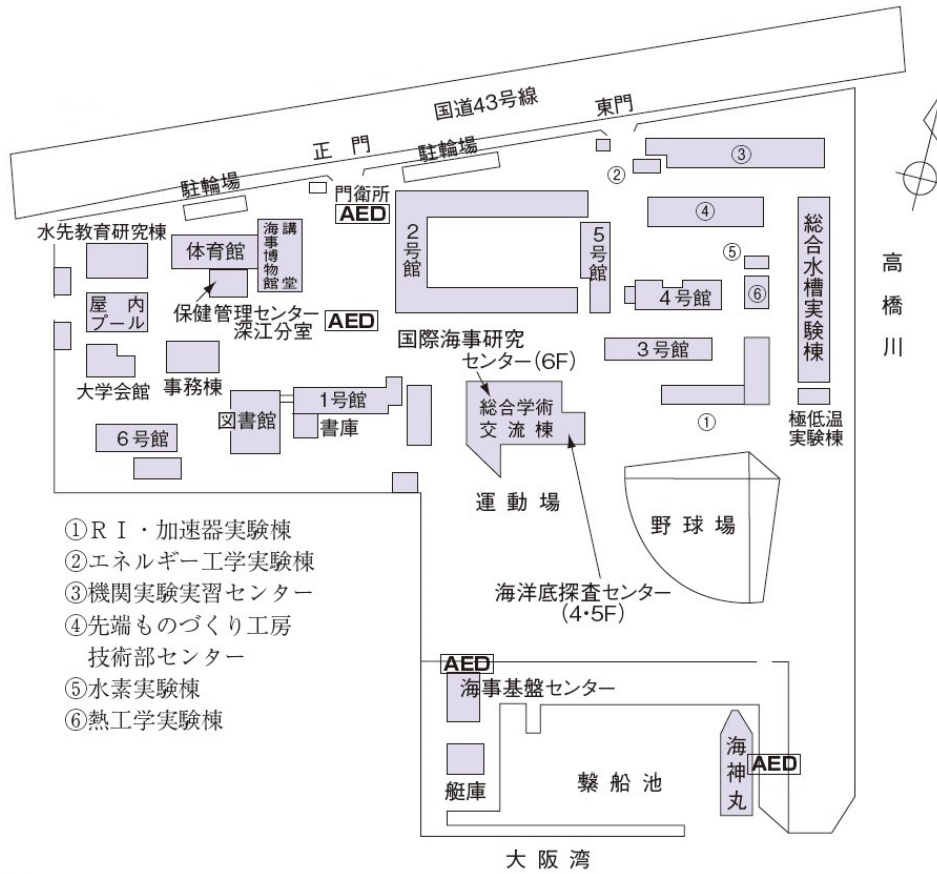

6 階

K601 講義室
K602 講義室
K603 講義室

D601 教材開発室
D613 外国語教育論講座修士課程院生室
D614 外国語教育論講座博士課程院生室
D615 インタラクティブラーニングラボ

屋外運動場付属施設

体育館

2階小体育施設 玄関

担架

5 楠地区建物配置図

◎ 医学部医学科及び医学部附属病院

6 名谷地区建物配置図

◎ 医学部保健学科

交通案内

◎ 医学科・附属病院【楠地区】

- ・神戸市営地下鉄「大倉山」駅から徒歩5分
- ・JR「神戸」駅及び神戸高速「高速神戸」駅から徒歩約15分
- ・JR「神戸」駅前から市バス⑨⑩又は⑪系統に乗車、「大学病院前」下車すぐ
- ・JR「神戸」駅前からタクシー約5分

◎ 保健学科【名谷地区】

- ・神戸市営地下鉄「名谷」駅下車、南出口から南へ徒歩約15分(神戸市営地下鉄「三宮」駅～「名谷」駅間約20分)
- ・市バス⑳系統「友が丘中学校前」下車徒歩4分

●印は他線との乗換え可能な駅を示す。

7 深江地区建物配置図

◎ 海洋政策科学部

交通案内

阪神「深江」駅下車、南西へ徒歩10分。阪急電鉄「岡本」駅またはJR「摂津本山」駅下車、神戸市バス43系統に乗りし「神大深江キャンパス前」下車、南東へ徒歩約5分。