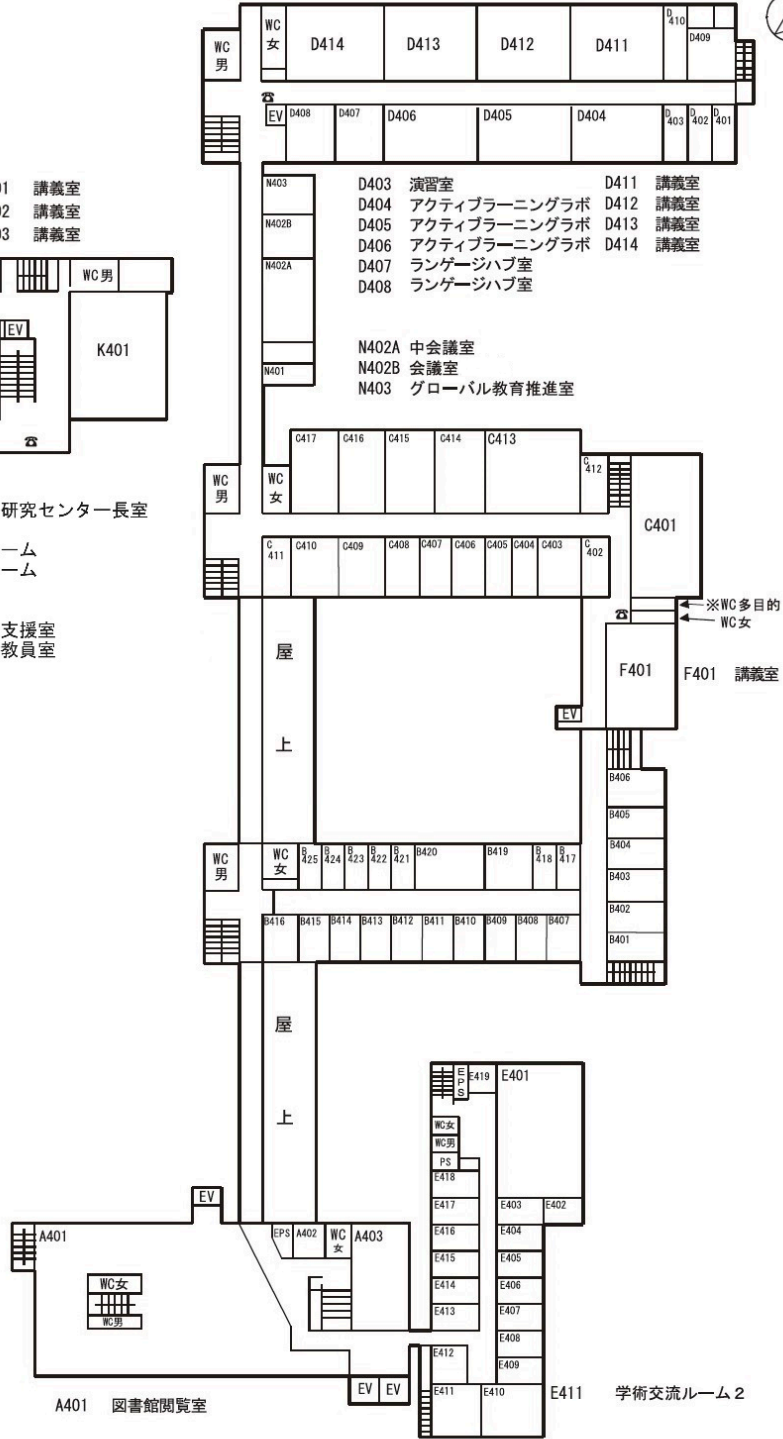

- D301 演習室
- D302 演習室
- D303 講義室
- D304 講義室
- D305 講義室
- D306 講義室
- D307 演習室
- D309 講義室
- D310 講義室
- D311 講義室
- D312 講義室

- B301 演習室
- B302 演習室
- B303 演習室
- B304 演習室
- B305 演習室
- B306 演習室

A301 図書館閲覧室

4 階

- C401 講義室
- C409 大学教育研究センター長室
- C410 会議室
- C411 コモンルーム
- C412 コモンルーム
- C413 演習室
- C414 演習室
- C416 数学学修支援室
- C417 数学共同教員室

5 階

K501 情報処理教育演習室
K502 情報処理教育演習室
情報教育事務室

C501 講義室
C503 共通教育支援室
C504 生物教員室
C506 講義室 (機構)
C507 講義室 (機構)
C508 地学岩石処理室
C510 生物学生実験室
C511 地学学生実験室

D503 アクティブラーニングラボ
D504 アクティブラーニングラボ
D505 アクティブラーニングラボ
D506 アクティブラーニングラボ
D507 演習室
D508 演習室
D509 インタラクティブラーニングラボ
D510 インタラクティブラーニングラボ
D511 インタラクティブラーニングラボ
D512 インタラクティブラーニングラボ

6 階

K601 講義室
K602 講義室
K603 講義室

D601 教材開発室
D613 外国語教育論講座修士課程院生室
D614 外国語教育論講座博士課程院生室
D615 インタラクティブラーニングラボ

屋外運動場付属施設

体育館

2階小体育施設 玄関

担架

5 楠地区建物配置図